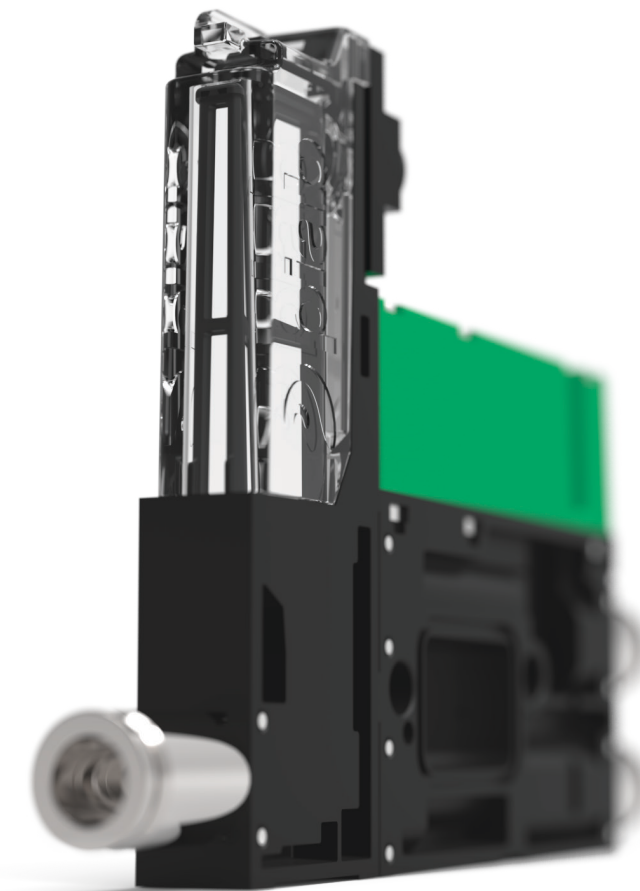

No need to compromise

www.piab.com

Art. No. 0202076IT, Rev.02
Piab AB, 2014-10

Caratteristiche in relazione ad un eiettore a stadio singolo

- ▶ Elevata portata
- ▶ Ridotte dimensioni

Famiglia di prodotti						Ambiente di lavoro		Funzioni									
piPUMP		Prestazioni di espulsione				Resistenza chimica		Funzioni aggiuntive		Filtro del vuoto		Numero connessioni		Tipo connessioni			
Codice		Tipologia cartuccia		Taglia cartuccia		Numero cartucce		Codice		Codice		Codice		Codice			
PP		Codice	Descrizione	Codice	Descrizione	Codice	Descrizione	Codice	Descrizione	Codice	Descrizione	Codice	Descrizione	Codice	Descrizione		
		L	Bassa pressione alimentazione	MC	MICRO (14–19 Nl/min [0.50–0.67 scfm])	1	Singola	S	Standard	B	Nessuna funzione aggiuntiva	S	Filtro 50 µm	1	1 connessione	4	Ø4 (5/32") Raccordo rapido
		S	Alta portata			2	Doppia	A	Con valvola di non ritorno	X	Senza filtro	2	2 connessione	6	Ø6 Raccordo rapido		
		X	Vuoto elevato									3	3 connessione	14	Ø1/4" Raccordo rapido		
		T	Extra alta portata														