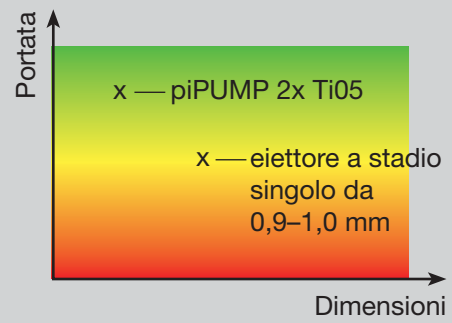

SVEZIA

Sede centrale
Piab AB
Box 4501
SE-183 04 TÄBY
Phone: +46 8 630 25 00
Fax: +46 8 630 26 90
Email: info-sweden@piab.com

piPUMP

Efficienza energetica del 30–50% superiore
rispetto ad un eiettore a stadio singolo

No need to compromise

www.piab.com

Art. No. 0202076IT, Rev.02
Piab AB, 2014-10

Caratteristiche in relazione ad un eiettore a stadio singolo

- ▶ Elevata portata
- ▶ Ridotte dimensioni

Famiglia di prodotti						Ambiente di lavoro		Funzioni									
piPUMP		Prestazioni di espulsione				Resistenza chimica		Funzioni aggiuntive		Filtro del vuoto		Numero connessioni		Tipo connessioni			
Codice		Tipologia cartuccia		Taglia cartuccia		Numero cartucce		Codice		Codice		Codice		Codice			
PP		Codice	Descrizione	Codice	Descrizione	Codice	Descrizione	Codice	Descrizione	Codice	Descrizione	Codice	Descrizione	Codice	Descrizione		
		L	Bassa pressione alimentazione	MC	MICRO (14–19 Nl/min [0.50–0.67 scfm])	1	Singola	S	Standard	B	Nessuna funzione aggiuntiva	S	Filtro 50 µm	1	1 connessione	4	Ø4 (5/32") Raccordo rapido
		S	Alta portata			2	Doppia	A	Con valvola di non ritorno	X	Senza filtro	2	2 connessione	6	Ø6 Raccordo rapido		
		X	Vuoto elevato									3	3 connessione	14	Ø1/4" Raccordo rapido		
		T	Extra alta portata														