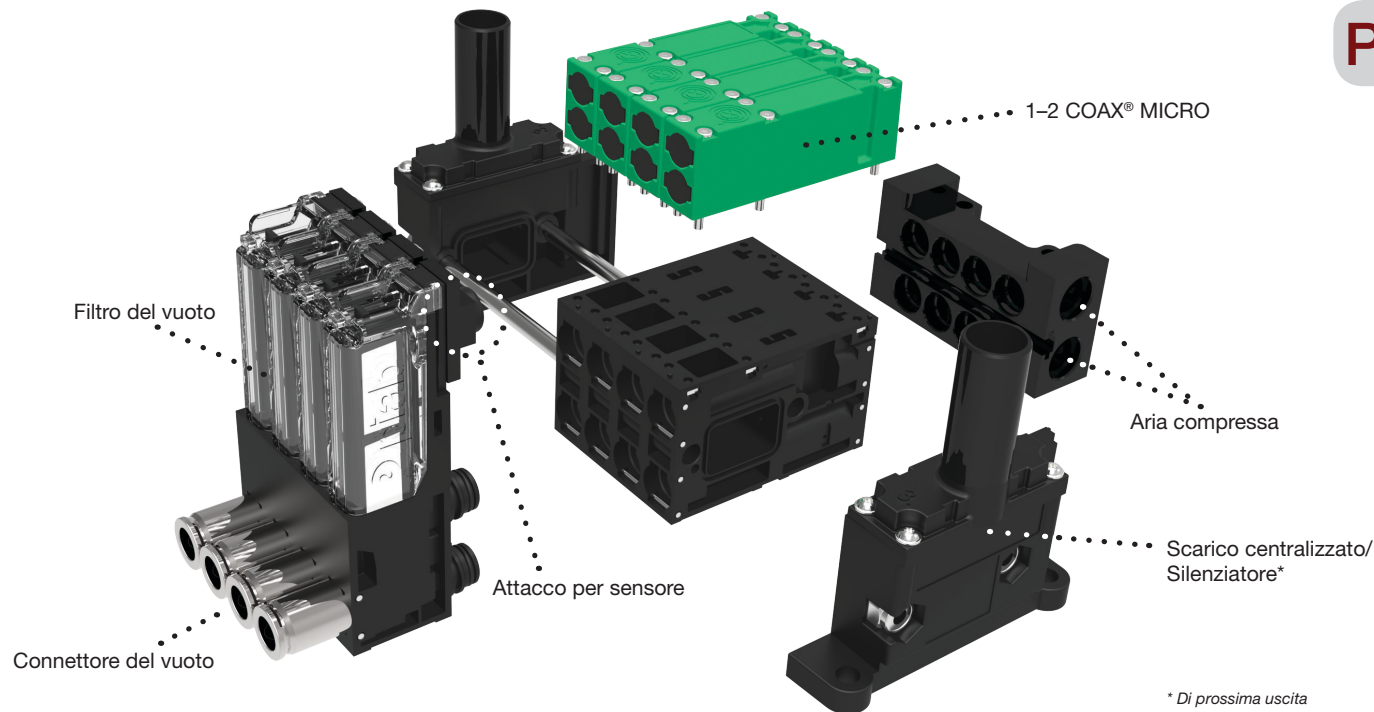

No need to compromise

www.piab.com

Art. No. 0202076IT, Rev.02
Piab AB, 2014-10

Caratteristiche in relazione ad un eiettore a stadio singolo

- ▶ Elevata portata
- ▶ Ridotte dimensioni

Famiglia di prodotti						Ambiente di lavoro		Funzioni									
piPUMP		Prestazioni di espulsione				Resistenza chimica		Funzioni aggiuntive		Filtro del vuoto		Numero connessioni		Tipo connessioni			
Codice		Tipologia cartuccia		Taglia cartuccia		Numero cartucce		Codice		Codice		Codice		Codice			
PP		Codice	Descrizione	Codice	Descrizione	Codice	Descrizione	Codice	Descrizione	Codice	Descrizione	Codice	Descrizione	Codice	Descrizione		
		L	Bassa pressione alimentazione	MC	MICRO (14–19 Nl/min [0.50–0.67 scfm])	1	Singola	S	Standard	B	Nessuna funzione aggiuntiva	S	Filtro 50 µm	1	1 connessione	4	Ø4 (5/32") Raccordo rapido
		S	Alta portata			2	Doppia	A	Con valvola di non ritorno	X	Senza filtro	2	2 connessione	6	Ø6 Raccordo rapido		
		X	Vuoto elevato									3	3 connessione	14	Ø1/4" Raccordo rapido		
		T	Extra alta portata														

PP . L . MC1 . S . B . S14 . 1 . 14 . EX . CV

- ▶ Facilità di installazione
- ▶ Peso ridotto che consente il montaggio nei pressi del punto di utilizzo, riducendo il tempo ciclo.

Unità singole o in batteria		Connessioni aria		Opzioni di montaggio		Funzioni controsoffio	
Numero di unità		Codice		Codice		Funzioni controsoffio	
Codice	Descrizione	Codice	Descrizione	Codice	Descrizione	Codice	Descrizione
1	1 unità	4	Ø4 (5/32") raccordo rapido	EC	Eiettori in batteria con scarico centralizzato	CV	Valvola controsoffio
2	2 unità	6	Ø6 raccordo rapido	EX	Eiettori a batteria senza scarico centralizzato		
3	3 unità	14	Ø1/4" raccordo rapido	EN	Eiettori a batteria con scarico silenziato		
4	4 unità	18	Alimentazione comune 1/18" NPSF	X	Nessuna opzione		