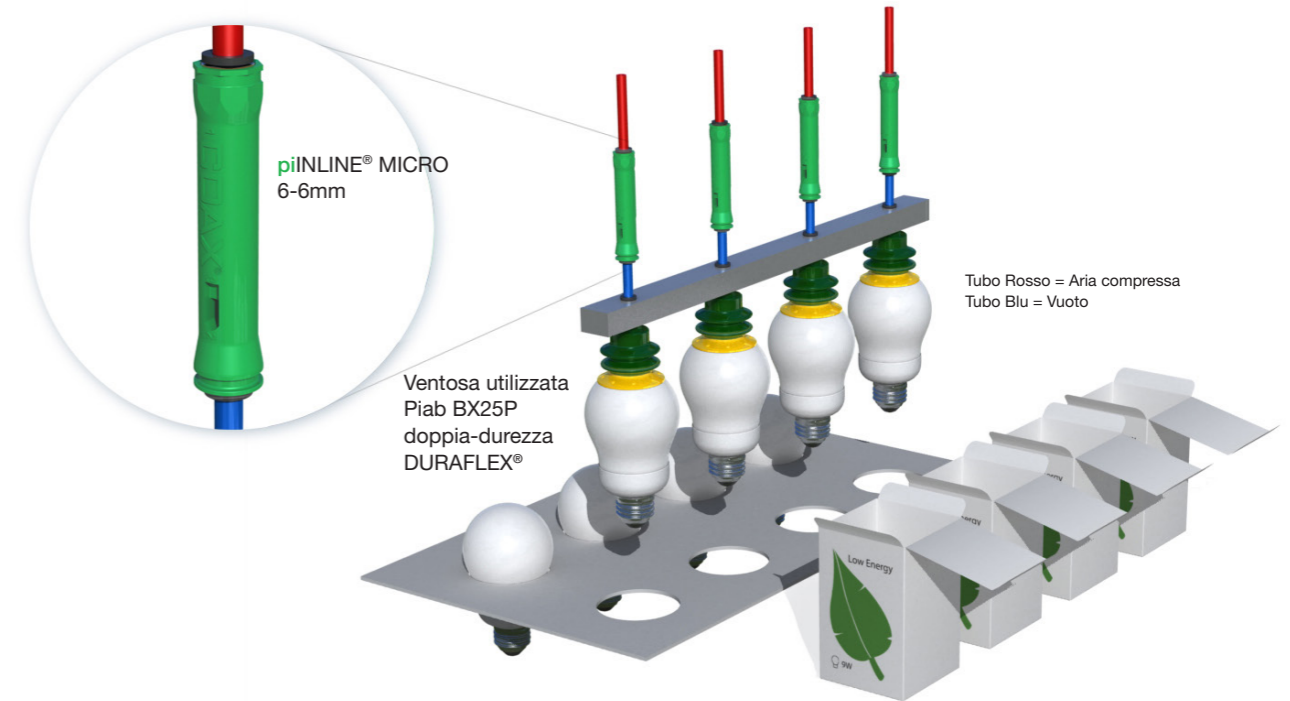

# piINLINE®

Generatore di vuoto in linea Piab  
Ecocompatibile a Ridotto Consumo Energetico

No need to compromise

[www.piab.com](http://www.piab.com)

# piINLINE®

Generatore di vuoto in linea Piab ecocompatibile a ridotto consumo energetico

Introduzione delle piINLINE®, una gamma di generatori di vuoto in linea ecocompatibili che si basano sulla tecnologia ad elevata efficienza energetica COAX®.

- ▶ Caratteristiche di vuoto superiori anche nel caso di bassa o fluttuante pressione di rete.
- ▶ Design affidabile che tollera eventuali impurità.
- ▶ Facilità di sostituzione con gli attuali generatori di vuoto in linea a scarso rendimento grazie al suo generico design "plug-and-play".
- ▶ Semplicità e facilità di installazione mediante le connessioni ad innesto rapido – ridotti costi di installazione.
- ▶ Installazione diretta sul tubo, nei pressi del punto di utilizzo del vuoto.
- ▶ Eliminate le cadute di pressione ed incrementate le caratteristiche di vuoto.